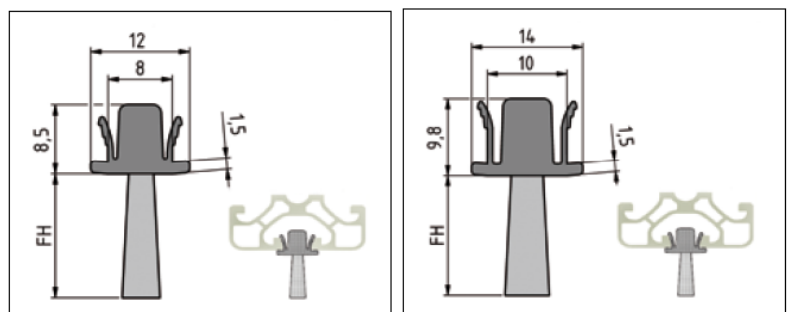

Novedades en Cepillos

Cepillo Strip Flexible para ranuras

Cepillo strip flexible con perfil especial para inserción de forma fácil y sencilla en ranuras existentes.

Cepillo Listón para perfiles de aluminio

Modelo 2108
Para ranuras de 8mm

Modelo 2110
Para ranuras de 10mm

Listones de fácil ensamblaje mediante una simple presión compatibles con la mayoría de perfiles de aluminio con ranuras.