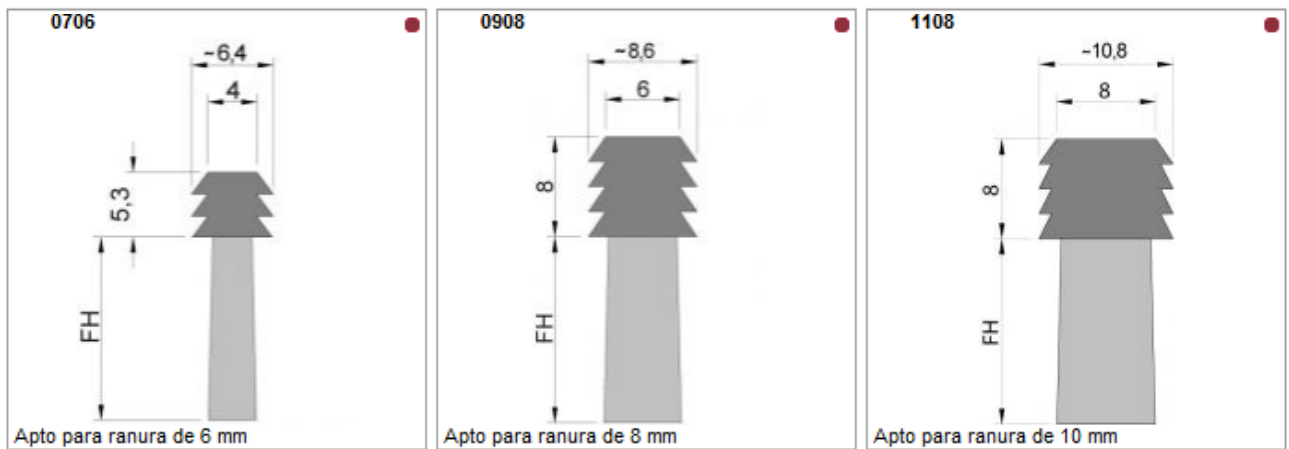

Novedades en Cepillos

Cepillo Strip Flexible para ranuras

Cepillo strip flexible con perfil especial para inserción de forma fácil y sencilla en ranuras existentes.

Cepillo Listón para perfiles de aluminio

Modelo 2108
Para ranuras de 8mm

Modelo 2110
Para ranuras de 10mm

Listones de fácil ensamblaje mediante una simple presión compatibles con la mayoría de perfiles de aluminio con ranuras.